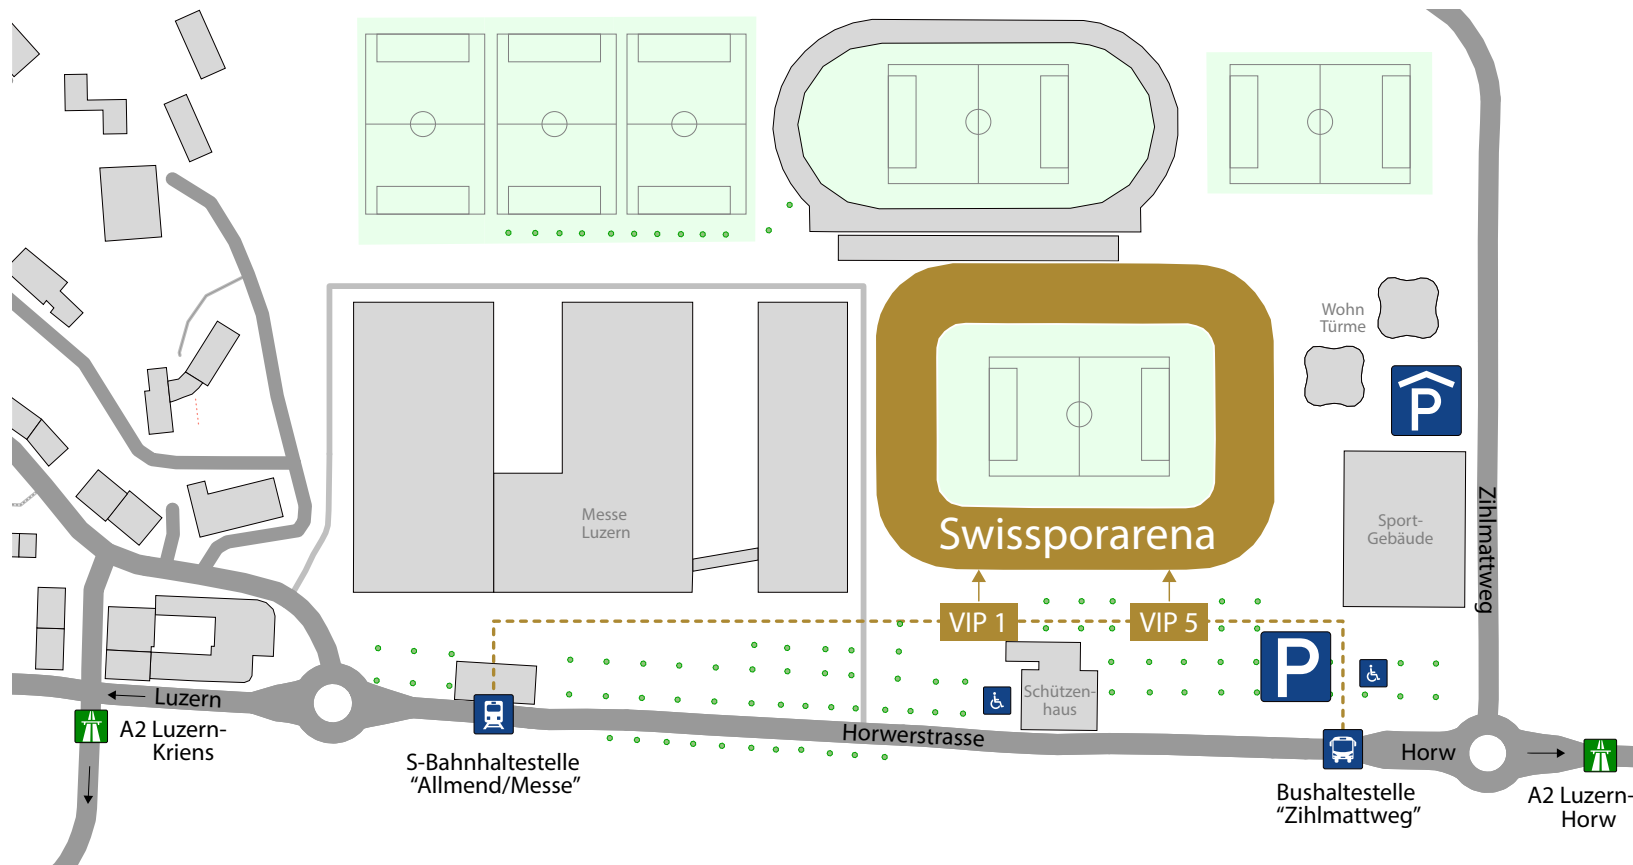

SITUATIONSPLAN SWISSPORARENA

KONTAKT

Swissporarena
Horwerstrasse 91
6005 Luzern
fcl@auviso.ch
Telefon: +41 41 349 10 50

ANREISE MIT DEM BUS

Linie 20 ab Bahnhof Luzern bis Haltestelle Zihlmattweg

ANREISE MIT DEM ZUG

S4 / S5 ab Bahnhof Luzern bis Haltestelle «Allmend / Messe»

ANREISE MIT DEM AUTO

Autobahnausfahrt «Luzern-Horw»
Signalisation Allmend/Messe folgen

PARKPLÄTZE

Aussenparkplätze direkt vor dem Stadion (Parkuhr)
Parkhaus Wohntürme --> VIP Zugang, direkter Zugang mit Aufzug zu den Räumlichkeiten
Es stehen auch behinderten Parkplätze zur Verfügung

EINGÄNGE

VIP 1 / VIP 5