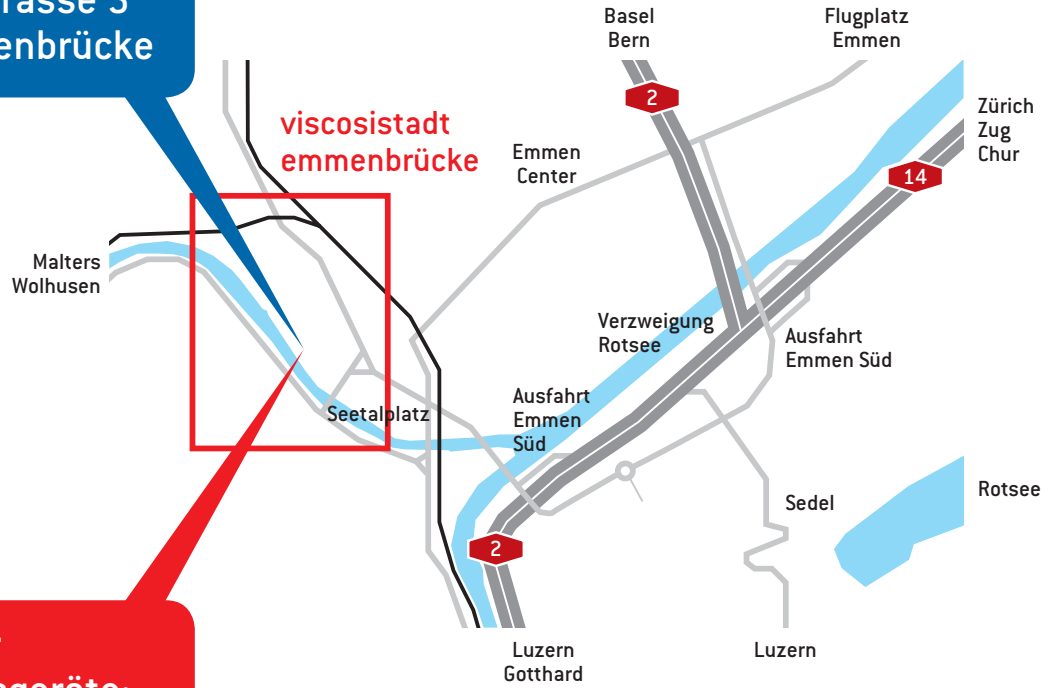

**auviso
spinnereistrasse 5
6020 emmenbrücke**

**adresse für
navigationsgeräte:
gerliswilstrasse 19**

**anfahrt
kunden**

Von der Autobahn
Ausfahrt Emmen Süd

**anfahrt
anlieferung/abholung**

Von der Autobahn
Ausfahrt Emmen Süd