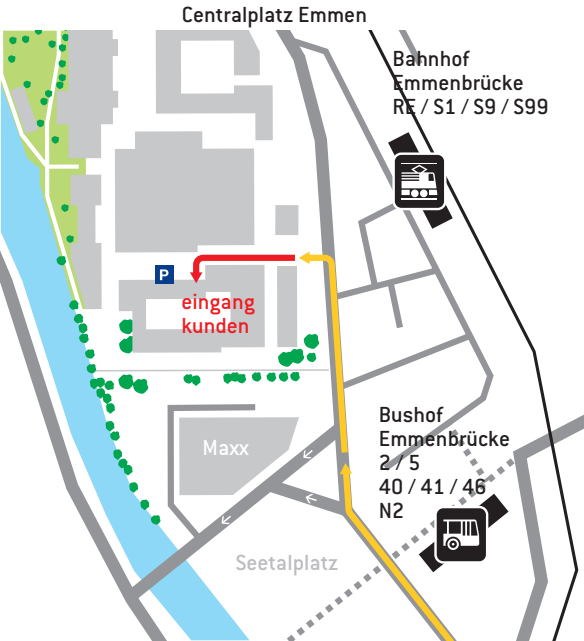

**auviso
spinnereistrasse 5
6020 emmenbrücke**

**adresse für
navigationsgeräte:
gerliswilstrasse 19**

**anfahrt
kunden**

Von der Autobahn
Ausfahrt Emmen Süd

**anfahrt
anlieferung/abholung**

Von der Autobahn
Ausfahrt Emmen Süd